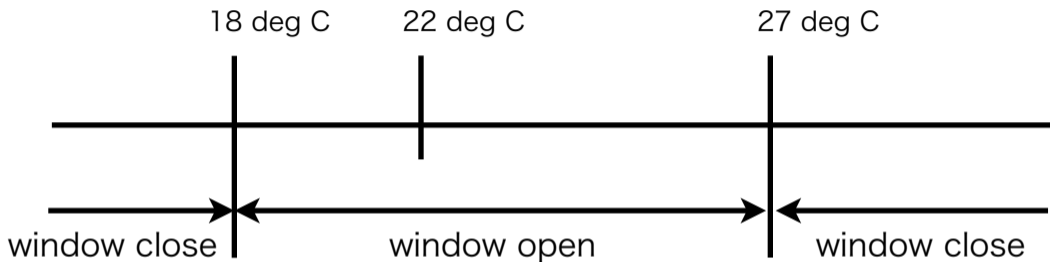

Ambient temp. (0 ~ 6 and 22 ~24) window close ( 6 ~ 22 )

- a 1 0.00 outside ambient > low /default/mid/hi 18.00 22.00 27.00 0.00 1.00 0.00
- b 2 6.00 outside ambient > low /default/mid/hi 18.00 22.00 27.00 0.00 0.00 0.00
- c 3 22.00 outside ambient > low /default/mid/hi 18.00 22.00 27.00 0.00 1.00 0.00